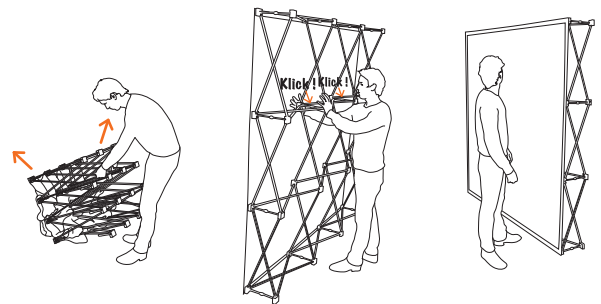

# TEXTILVÄGG STANDARD

Uppfällbar exponeringsyta

Popup-ställning i aluminium med kardborre som lätt fälls upp för hand och klickas till låst läge. Spänn upp tyget som är förberett med kardborreband på baksidan. Eftersom motivet trycks på ett blockouttyg kan textilväggen ställas på ljusa platser/vid fönster. Bilden kan sitta kvar när väggen fälls ihop. Välj om bilden ska täcka sidorna eller endast framsidan. Det går även att skapa en dubbelsidig exponering. Använd som photowall eller backdrop till mässmontern. Enkel bärväska ingår.

 **Kostnadseffektiv**

 **Enkel att resa och fälla ihop**

 **Låg vikt**

EGENSKAPER	
Bredd	150   223   296   369 cm
Höjd	223 cm
Djup	29 cm
Vikt	7   9,5   11,5   13,5 kg

150x223 cm

223x223 cm

296x223 cm

369x223 cm