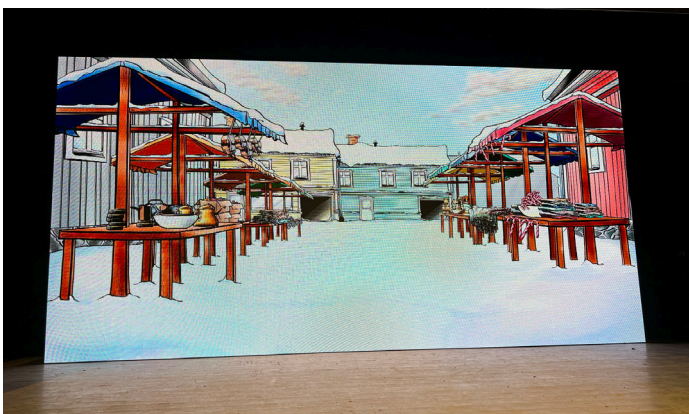

EVENT OCH MÄSSKÄRMAR

Mobila lösningar för alla tillfällen

Stärk upplevelsen på ditt evenemang med LED-skärmar från oss! Dela nödvändig information i realtid och stärk upplevelsen markant med en skärm till ditt kommande event. Våra LED-skärmar fungerar perfekt som eventskrmar och/eller mässkrmar och kan levereras i den storlek, de proportioner och med den upplösning som passar er. Vår mobila storbildsskrm ger dig full flexibilitet och kan användas vid event, mässor, konserter, sportevenemang eller andra publika arrangemang. Med en oerhört snabb etablering passar den även utmärkt på "pop-up" event.

ANVÄND PÅ SCENEN

Med LED-skärmar kan du visa dina stora budskap på scenen. De fungerar bra som scenografi till en teater, backdrop till en konsert eller information på en konferens.

 *Oändliga möjligheter*

 *Stora budskap*

 *Perfekt för mässor och event*

STICK UT PÅ MÄSSAN

Det finns många olika sätt att sticka ut och attrahera besökare. Gör dig synlig på mässan med ledskrmar. Skyltstallet kan hjälpa dig med både små och stora lösningar.

EVENT OCH MÄSSKÄRMAR

Mobila lösningar för alla tillfällen

SKAPA ROLIGA EVENT

En skärm kan vara en central del av ditt nästa event. Skapa upplevelser och gemenskap. LED-skärmarna passar både för aktiviteter och för att skapa intryck. Upplev möjligheterna!