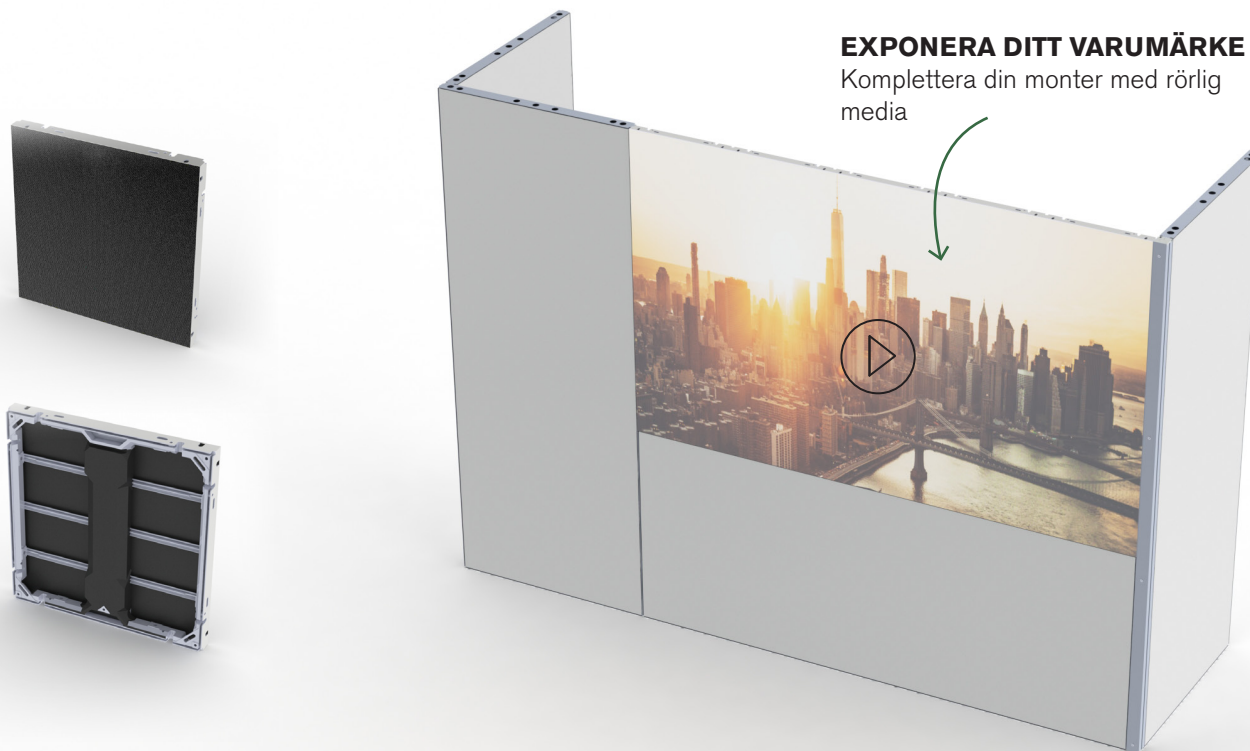

Säkra upp med bra transportskydd

Kan användas om och om igen. Enkelt och miljövänligt!

Truck kan användas
från fyra håll

The logo for FOGA LED WALL is centered on a dark purple rectangular background. It features the brand name 'FOGA' in a large, white, bold, sans-serif font, with a registered trademark symbol (®) to the upper right of the 'A'. Below 'FOGA', the words 'LED WALL' are written in a smaller, white, bold, sans-serif font. The entire logo is set against a background of a grid of small, glowing dots in various colors (blue, green, purple, pink) that create a perspective effect, appearing to recede into the distance.

Varje skärm har måtten 500x500 mm och de finns i 2,6 och 3,9 mm pixel. LED-panelerna monteras enkelt ihop med snabbkopp-lingar och inga verktyg krävs. Sammansatta LED paneler skapar en skärm utan skarvar. Snygg!