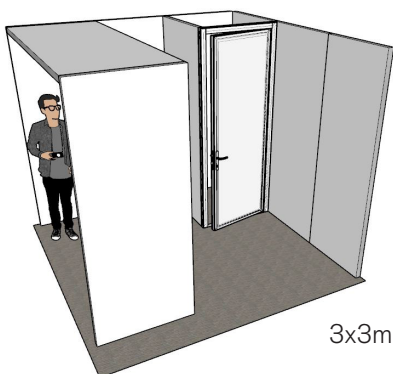

FOGA Wall BOX 1

Art. Nr. 470.001

INKLUDERAR:

Art. Nr.	Beskrivning	Storlek	Antal	
400.1000.2500	Standard frame FW60 1000x2500mm	1000x2500mm	7 pcs	
410.0850.2500	End frame FW60 850x2500mm	850x2500mm	2 pcs	
430.1000.2500	Door FW60 1000x2500mm	1000x2500mm	1 pcs	Can be changed from left to right
440.2500	Corner profile FW60 L=2500mm	60x60x2500mm	1 pcs	Incl. endcaps
412.2500	Cover profile FW60 L=2500mm	2500mm	7 pcs	

En låda med olika kopplingar. Möjliggör byggnation av montrar som syns nedan.

SAMMA RAMAR - OLIKA LÖSNINGAR

Med samma uppsättning av ramar kan du bygga olika lösningar varje gång. Nedan ser du lösningar som är möjliga att bygga med **FOGA Wall BOX 1**.