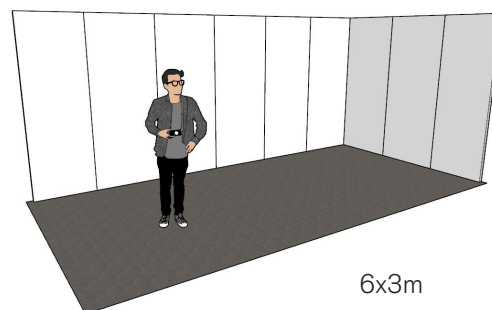

FOGA Wall BOX 1

Art. Nr. 470.001

INKLUDERAR:

Art. Nr.	Beskrivning	Storlek	Antal	
400.1000.2500	Standard frame FW60 1000x2500mm	1000x2500mm	7 pcs	
410.0850.2500	End frame FW60 850x2500mm	850x2500mm	2 pcs	
430.1000.2500	Door FW60 1000x2500mm	1000x2500mm	1 pcs	Can be changed from left to right
440.2500	Corner profile FW60 L=2500mm	60x60x2500mm	1 pcs	Incl. endcaps
412.2500	Cover profile FW60 L=2500mm	2500mm	7 pcs	

En låda med olika kopplingar. Möjliggör byggnation av montrar som syns nedan.

SAMMA RAMAR - OLIKA LÖSNINGAR

Med samma uppsättning av ramar kan du bygga olika lösningar varje gång. Nedan ser du lösningar som är möjliga att bygga med **FOGA Wall BOX 1**.