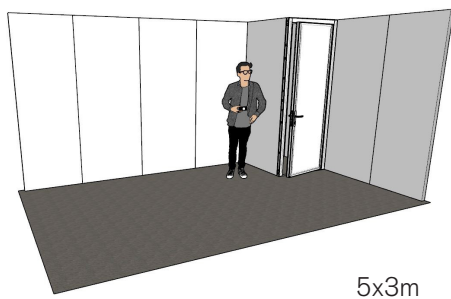

FOGA Wall BOX 1

Art. Nr. 470.001

INKLUDERAR:

Art. Nr.	Beskrivning	Storlek	Antal	
400.1000.2500	Standard frame FW60 1000x2500mm	1000x2500mm	7 pcs	
410.0850.2500	End frame FW60 850x2500mm	850x2500mm	2 pcs	
430.1000.2500	Door FW60 1000x2500mm	1000x2500mm	1 pcs	Can be changed from left to right
440.2500	Corner profile FW60 L=2500mm	60x60x2500mm	1 pcs	Incl. endcaps
412.2500	Cover profile FW60 L=2500mm	2500mm	7 pcs	

En låda med olika kopplingar. Möjliggör byggnation av montrar som syns nedan.

SAMMA RAMAR - OLIKA LÖSNINGAR

Med samma uppsättning av ramar kan du bygga olika lösningar varje gång. Nedan ser du lösningar som är möjliga att bygga med **FOGA Wall BOX 1**.