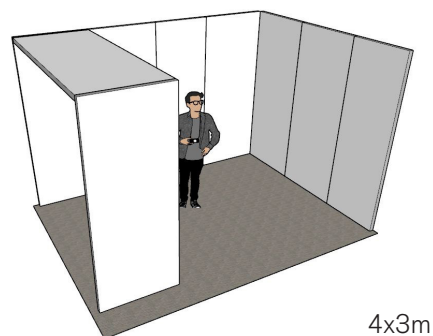

FOGA Wall BOX 1

Art. Nr. 470.001

INKLUDERAR:

Art. Nr.	Beskrivning	Storlek	Antal	
400.1000.2500	Standard frame FW60 1000x2500mm	1000x2500mm	7 pcs	
410.0850.2500	End frame FW60 850x2500mm	850x2500mm	2 pcs	
430.1000.2500	Door FW60 1000x2500mm	1000x2500mm	1 pcs	Can be changed from left to right
440.2500	Corner profile FW60 L=2500mm	60x60x2500mm	1 pcs	Incl. endcaps
412.2500	Cover profile FW60 L=2500mm	2500mm	7 pcs	

En låda med olika kopplingar. Möjliggör byggnation av montrar som syns nedan.

SAMMA RAMAR - OLIKA LÖSNINGAR

Med samma uppsättning av ramar kan du bygga olika lösningar varje gång. Nedan ser du lösningar som är möjliga att bygga med **FOGA Wall BOX 1**.