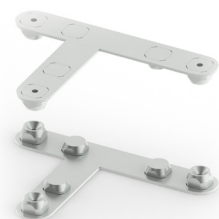

471 003 92
X-plate

471 004 92 (A)
471 005 92 (B)
T-plate

471 101 92
Connector 1
Frame - Frame

471 102 92
Connector 2
Frame - Plate

471 103 92
Connector 3
Frame - Corner profile / LED-panel

471 104 92
Connector 4
Frame 90deg