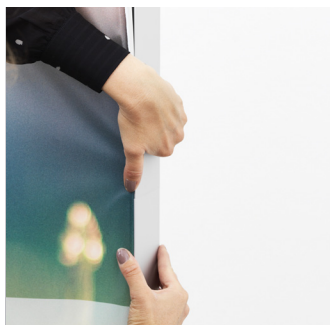

TYGRAM QUICK BELYST

- BELYST TYGRAM SOM ENKELT MONTERAS UTAN VERTYG

Quick är precis som namnet antyder enkel och lätthanterad. Ramen monterar ihop på ett par minuter, helt utan verktyg, och budskapet monterar lätt. För att förstärka ditt budskap levereras Quick med LED-belysning.

Hörnen på ramen gersågas och låses ihop med hjälp av hörnbeslag. Budskapet i ramen kan belysas åt ena hållet, åt andra hållet printas budskapet på ett blackout-material. Runt om bilderna sys en tunn silikonlist fast runt. Listen trycks in i en skåra i ramen och syns inte efter montering.

Montera enkelt ditt tyg med silikonlist.

Alla kopplingar är toolless. Numrering av profilerna för att enkelt kunna paras ihop rätt delar.

Fötterna är monterade med rattar, släpp på rattan och ställ foten i rätt läga och dra åt.