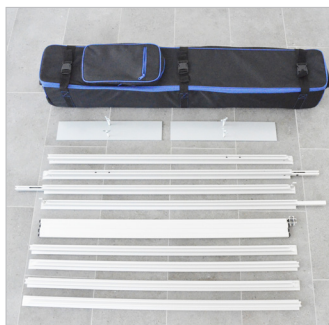

## - BYGG EN VÄGG AV TYG

Med vår fristående ram får du en bildvägg som är lätt att transportera, enkel att montera och som erbjuder en stor exponeringsyta. Väggen finns i tre standardstorlekar och levereras med transportväska, stålfötter och, för extra stabilitet, ett korsstag som monteras i mitten av ramen. Ramen är dubbelsidig vilket gör att du får exponering åt två håll.

### FAKTA:

Ram i naturanodiserad aluminium profil 92TX. Kan också beställas i kundanpassas storlek.

Art No	Description	Size	Paket
1070.2250.1000	Fabric Wall 92TX	1000x2250 mm	Väska ingår
1070.2250.3000	Fabric Wall 92TX	2000x2250 mm	Väska ingår
1070.2250.4000	Fabric Wall 92TX	3000x2250 mm	Väska ingår
1070.2250.4000	Fabric Wall 92TX	4000x2250 mm	Väska ingår