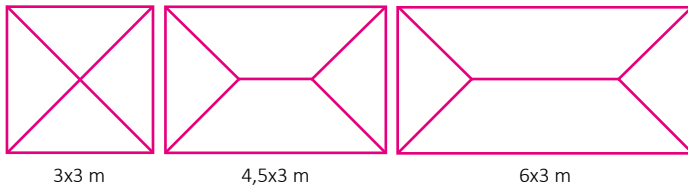

3x3 m

4,5x3 m

6x3 m

 **Stabil konstruktion**

 **Enkel att resa och ta ned**

 **Effektfullt tryck**

Enfärgade tält finns i 11 kulörer.

Enfärgat

Fullfärgstryck

Ett tält med fullfärgstryck passar när det ställs krav på en eller flera bestämda färgnyanser, när tältet ska märkas med flerfärgade logotyper eller ha ett utfallande foto som dekor.

| | 3x3 m | 4,5x3 m | 6x3 m |
|---------------|--------------|---------|-------|
| Bredd | 3 m | 4,5 m | 6 m |
| Djup | 3 m | 3 m | 3 m |
| Stomme | 40 mm, 50 mm | 40 mm | 40 mm |
| Vikt | 17 kg, 26 kg | 23 kg | 30 kg |