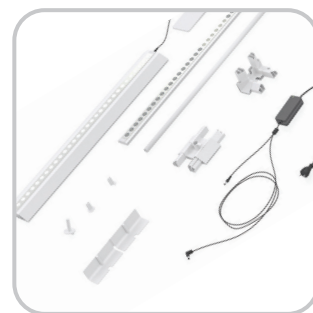

## PORTABEL DUBBELSIDIG LJUSLÅDA

Världens första portabla ljuslåda! Perfekt för butiken, mässan eller eventet. Byggs enkelt ihop utan verktyg. Allt du behöver packas och levereras i en smidig väska. Ljuslådan är helt gjord i plast med högkvalitativa LED-dioder som får hela budskapet att lysa. Använd Pixlip Go som fristående modul eller bygg ihop flera bredvid varandra. Möjligheterna är oändliga. Allt packat i en smidig bärväska som inte blir mer än 120 cm lång.

 *Helt i plast, låg vikt*

 *Dubbelsidig*

 *Enkelt att byta motiv*

EGENSKAPER	
Bredd	85   100 cm
Höjd	100   150   200   225   250 cm
Vikt	13-20 kg