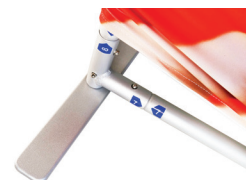

## STORT BUDSKAP MED ENKEL UPPSÄTTNING

Zipper Wall består av en rörkonstruktion som är oerhört lätt att montera ihop samt ett elastiskt överdrag som träs över stommen. Överdraget stängs med ett blixtlås

### RAK

240 x 230 cm  
300 x 230 cm  
400 x 230 cm  
500 x 230 cm  
600 x 230 cm

Transportväska

Perfekt passform

Enkel montering