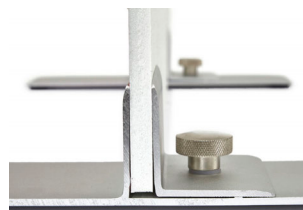

ALU SIGN BASE

HÖGKVALITATIVA SKYLTFÖTTER I BORSTAD ALUMINIUM

ALUSIGN BASE

En högkvalitativ skyltfot i borstad aluminium. Smart fot för skivmaterial där du spänner fast budskapet enkelt utan verktyg. Försedd med gummifötter så golvet inte repas.

Klarar skivmaterial upp till 20 mm.

Material: matt-eloxerat aluminium

ALUSIGN BASE SMALL SET

Flexibla aluminiumfötter som säljs i set. Variera avståndet på fötterna efter längd+höjd på lättvikts skivorna, eller använd fötterna separat till mindre skivor. Material: Matt-eloxerat aluminium

EGENSKAPER	
Bredd	8,5 cm
Längd	50, 70, 80, 100 cm

Foten är 40 cm bred.

Undersidan är försedd med gummifötter

Skrubar håller skivan på plats

Ett set innehåller 2 fötter